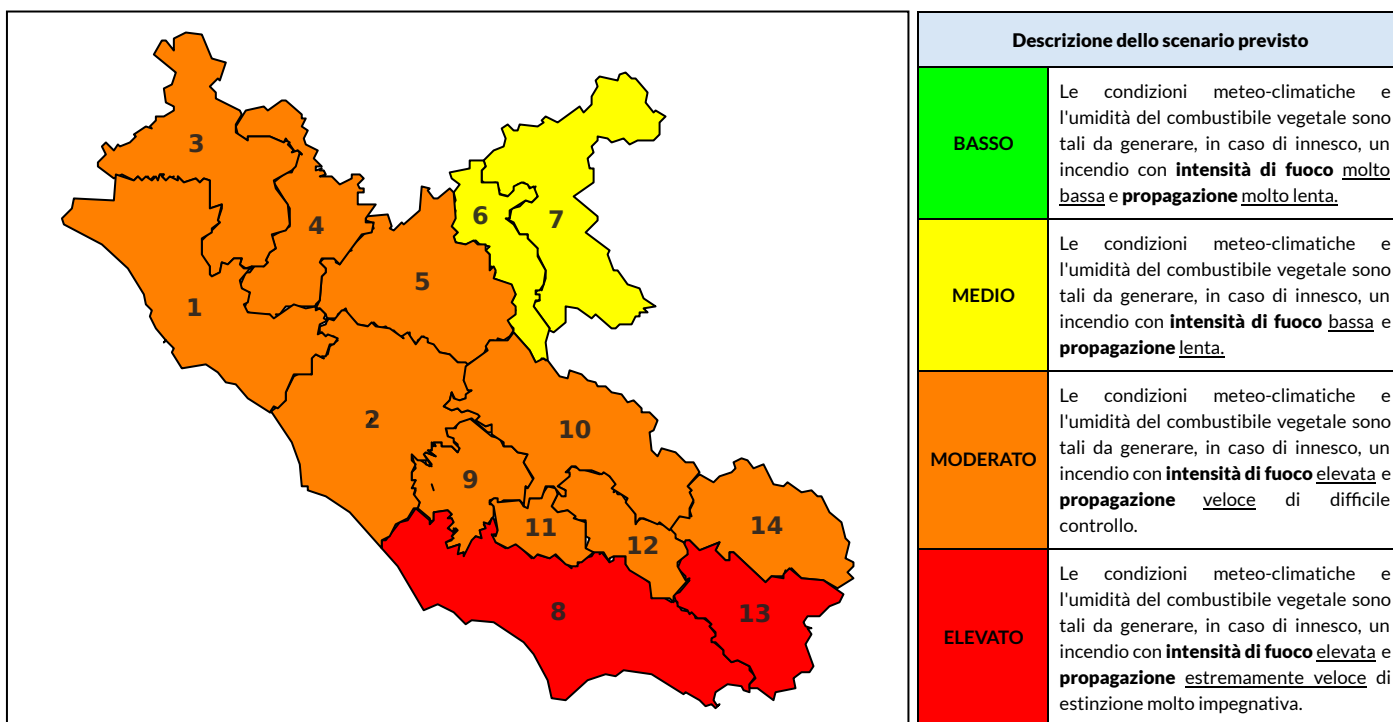

BOLLETTINO DI PERICOLOSITA' DA INCENDI BOSCHIVI

Previsioni per oggi 21-8-2023

Livello di pericolosità da incendio boschivo per Zona di Allerta AIB

Bollettino emesso nel periodo della campagna AIB Lazio sulla base del modello previsionale RISICOLazio, sviluppato in collaborazione con Fondazione CIMA, che fornisce un supporto per la valutazione della Pericolosità da incendio boschivo aggregata sulle Zone di Allerta AIB, approvate come parte integrante del Piano AIB Lazio 2020-2022 con DGR n° 270 del 15/05/2020. Il dettaglio della distribuzione dei Comuni nelle Zone AIB è consultabile al link https://protezionecivile.regione.lazio.it/zone_allerta_aib_comuni/. Le Norme Comportamentali per la popolazione sono consultabili al link https://protezionecivile.regione.lazio.it/norme_comportamentali_aib/.

Zona AIB	1	2	3	4	5	6	7	8	9	10	11	12	13	14
Livello Pericolosità	MODERATO	MODERATO	MODERATO	MODERATO	MODERATO	MEDIO	MEDIO	ELEVATO	MODERATO	MODERATO	MODERATO	MODERATO	ELEVATO	MODERATO

NOTE

BOLLETTINO DI PERICOLOSITA' DA INCENDI BOSCHIVI

Previsioni per domani 22-8-2023

Livello di pericolosità da incendio boschivo per Zona di Allerta AIB

Bollettino emesso nel periodo della campagna AIB Lazio sulla base del modello previsionale RISICOLazio, sviluppato in collaborazione con Fondazione CIMA, che fornisce un supporto per la valutazione della Pericolosità da incendio boschivo aggregata sulle Zone di Allerta AIB, approvate come parte integrante del Piano AIB Lazio 2020-2022 con DGR n° 270 del 15/05/2020. Il dettaglio della distribuzione dei Comuni nelle Zone AIB è consultabile al link https://protezionecivile.regione.lazio.it/zone_allerta_aib_comuni/. Le Norme Comportamentali per la popolazione sono consultabili al link https://protezionecivile.regione.lazio.it/norme_comportamentali_aib/.