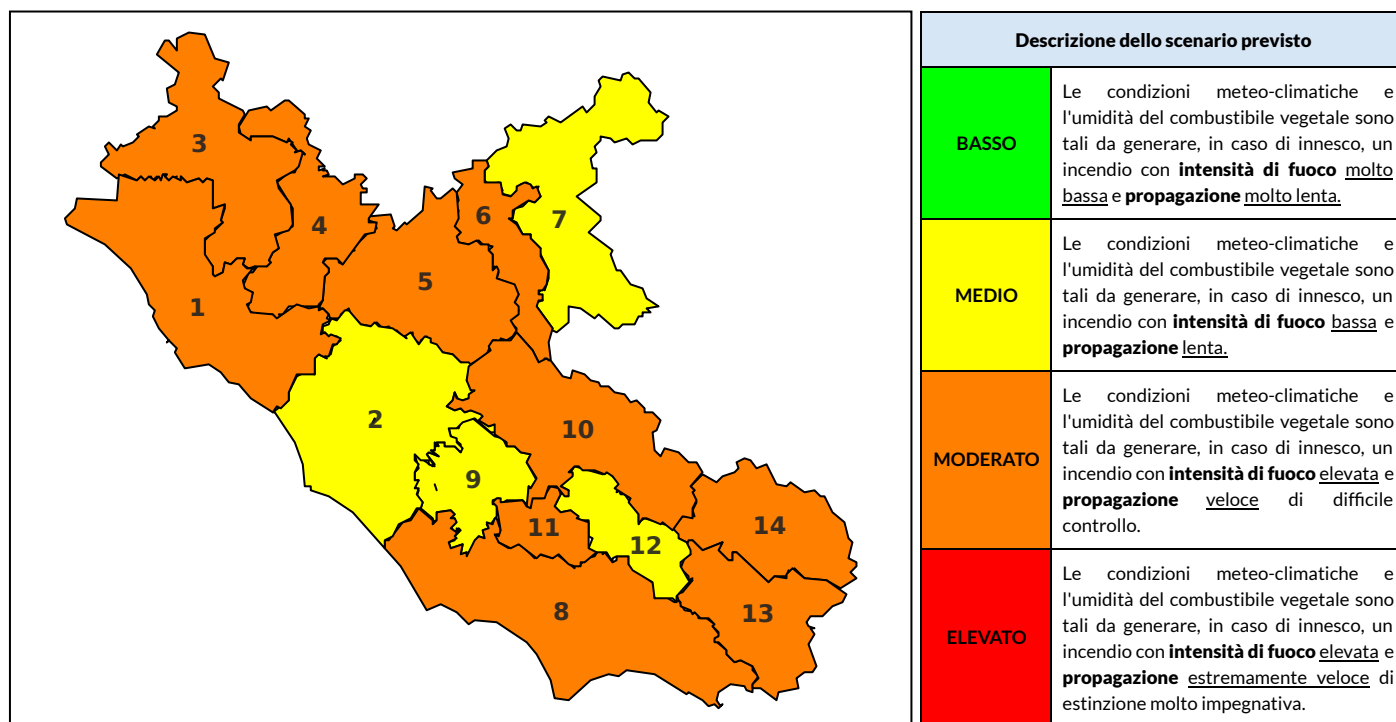

BOLLETTINO DI PERICOLOSITA' DA INCENDI BOSCHIVI

Previsioni per domani 22-8-2023

Livello di pericolosità da incendio boschivo per Zona di Allerta AIB

Bollettino emesso nel periodo della campagna AIB Lazio sulla base del modello previsionale RISICOLazio, sviluppato in collaborazione con Fondazione CIMA, che fornisce un supporto per la valutazione della Pericolosità da incendio boschivo aggregata sulle Zone di Allerta AIB, approvate come parte integrante del Piano AIB Lazio 2020-2022 con DGR n° 270 del 15/05/2020. Il dettaglio della distribuzione dei Comuni nelle Zone AIB è consultabile al link <https://protezionecivile.regione.lazio.it/zone_allerta_aib_comuni/>. Le Norme Comportamentali per la popolazione sono consultabili al link <https://protezionecivile.regione.lazio.it/norme_comportamentali_aib/>.

Zona AIB	1	2	3	4	5	6	7	8	9	10	11	12	13	14
Livello Pericolosità	MODERATO	MEDIO	MODERATO	MODERATO	MODERATO	MODERATO	MEDIO	MODERATO	MEDIO	MODERATO	MODERATO	MEDIO	MODERATO	MODERATO